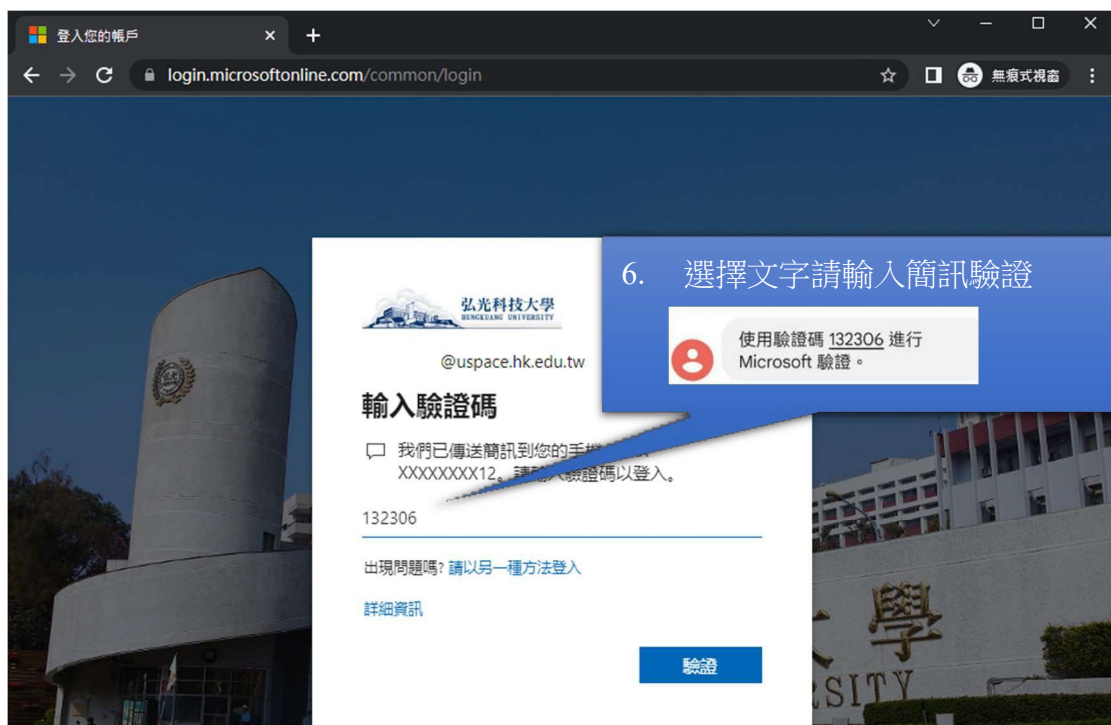

出現此畫面表示已完成設定

後續使用操作步驟

1. 登入 <https://portal.office.com>

2. 選擇文字(簡訊)驗證時，手機收到簡訊驗證碼，將驗證碼輸入後，按下驗證按鈕即可完成驗證。

3. 選擇致電驗證，手機會收到系統打來的電話，按下#按鈕即可完成驗證。

4. 詢問是否保持登入，若為私人電腦建議按是，若為公用電腦請按否