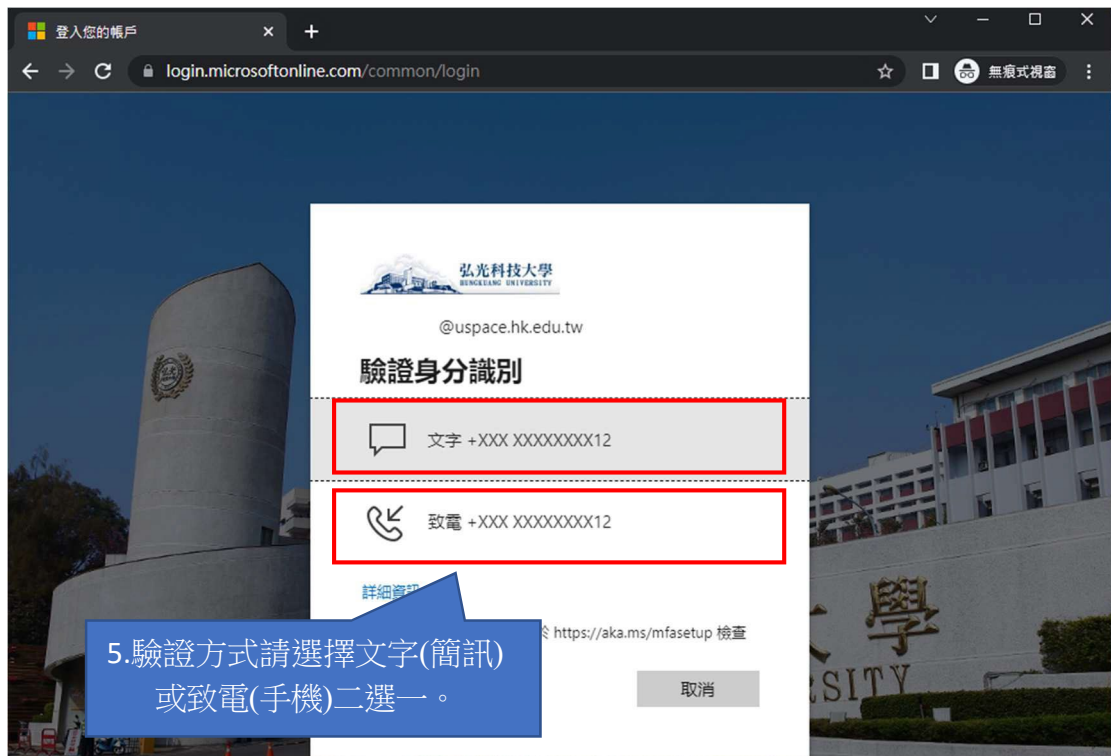

2. 選擇文字(簡訊)驗證時，手機收到簡訊驗證碼，將驗證碼輸入後，按下驗證按鈕即可完成驗證。