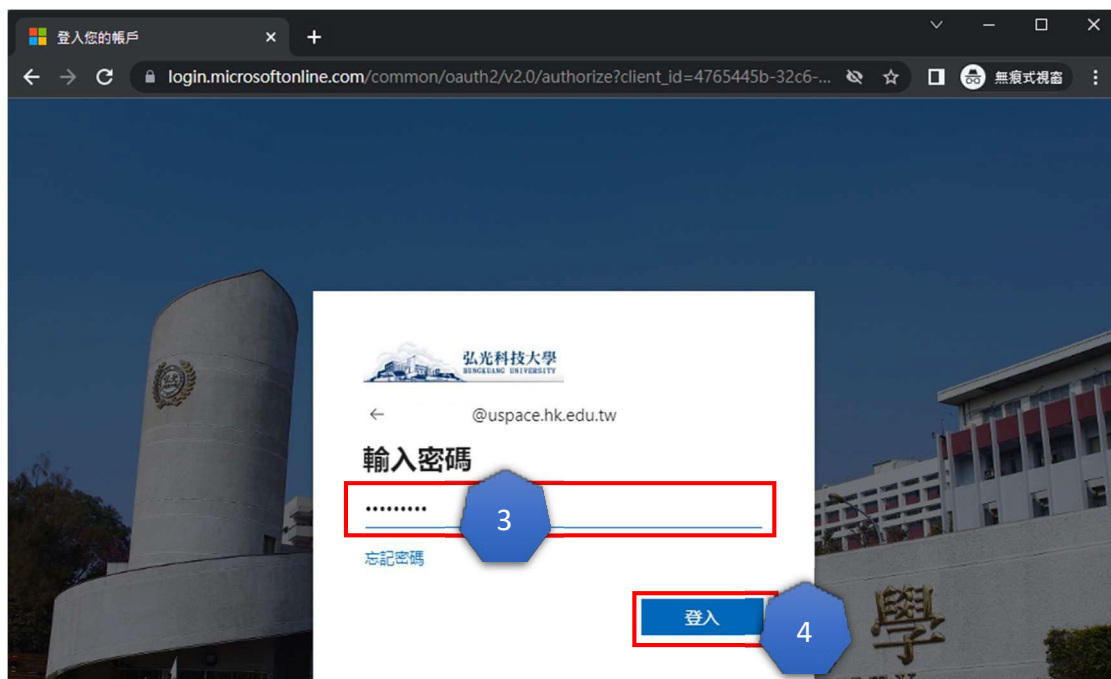

後續使用操作步驟

1. 登入 <https://portal.office.com>