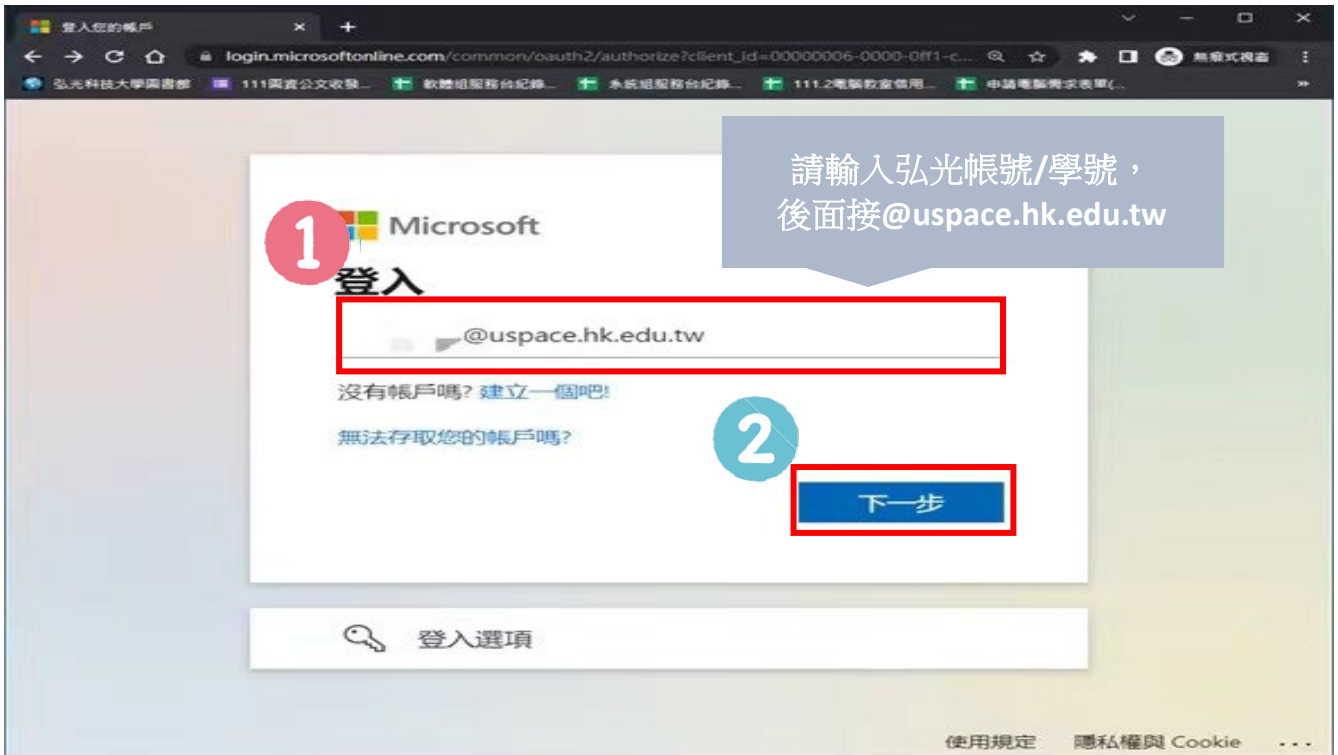

弘光科技大學 圖書資訊處

Microsoft 365 多重要素驗證設定手冊

1. 登入 <https://portal.office.com>

My Sign-Ins | Register | Microsoft

mysignins.microsoft.com/register?csrf_token=VU70a5mqol3CE8JdG2KYePDSO_0ddGK...

弘光科技大學 HUNGKUANG UNIVERSITY

保護您的帳戶安全

您的組織要求您設定下列證明身分的方法。

Microsoft Authenticator

從取得應用程式開始

在您的手機上...
您於裝置上安...
我想要使用其...

選擇其他方法

要使用何種方法?

電話