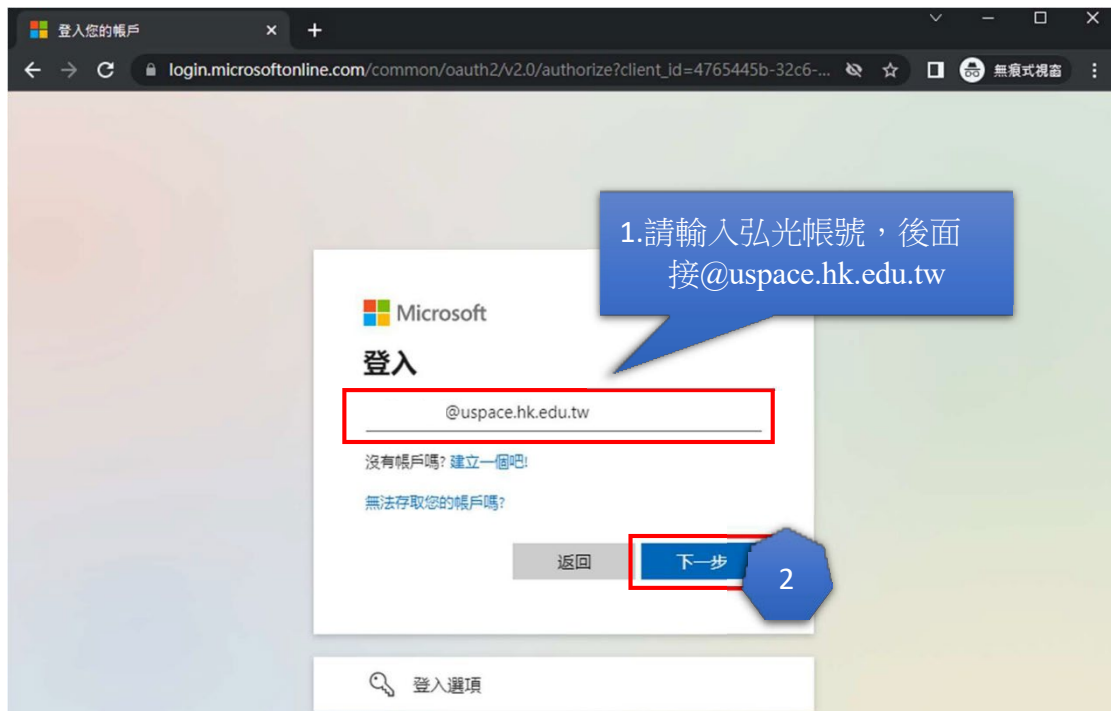

後續使用操作步驟

1. 登入 <https://portal.office.com>