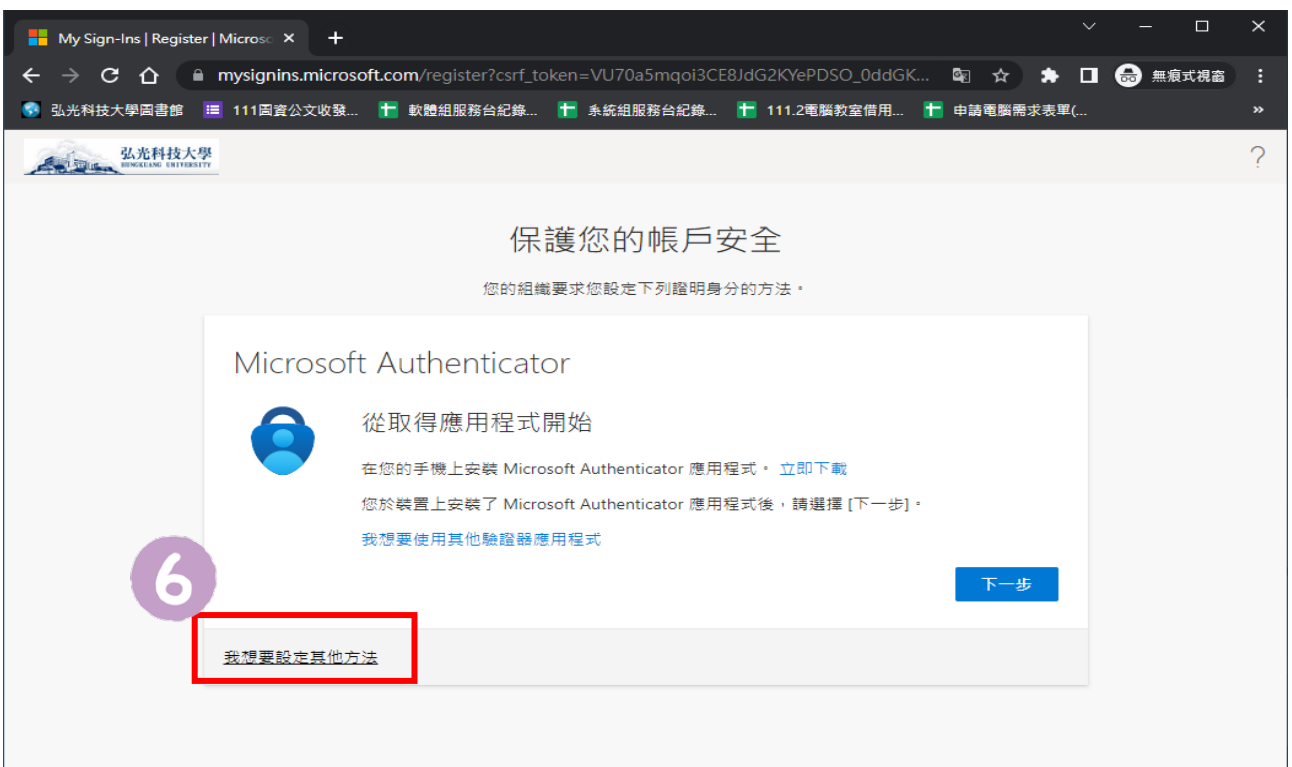

弘光科技大學 圖書資訊處

Microsoft 365 多重要素驗證設定手冊

1. 登入 <https://portal.office.com>

My Sign-Ins | Register | Microsoft

mysignins.microsoft.com/register?csrf_token=VU70a5mqol3CE8JdG2KYePDSO_0ddGK...

弘光科技大學 HUNGKUANG UNIVERSITY

保護您的帳戶安全

您的組織要求您設定下列證明身分的方法。

Microsoft Authenticator

從取得應用程式開始

在您的手機上...
您於裝置上安...
我想要使用其...

選擇其他方法

要使用何種方法?

電話