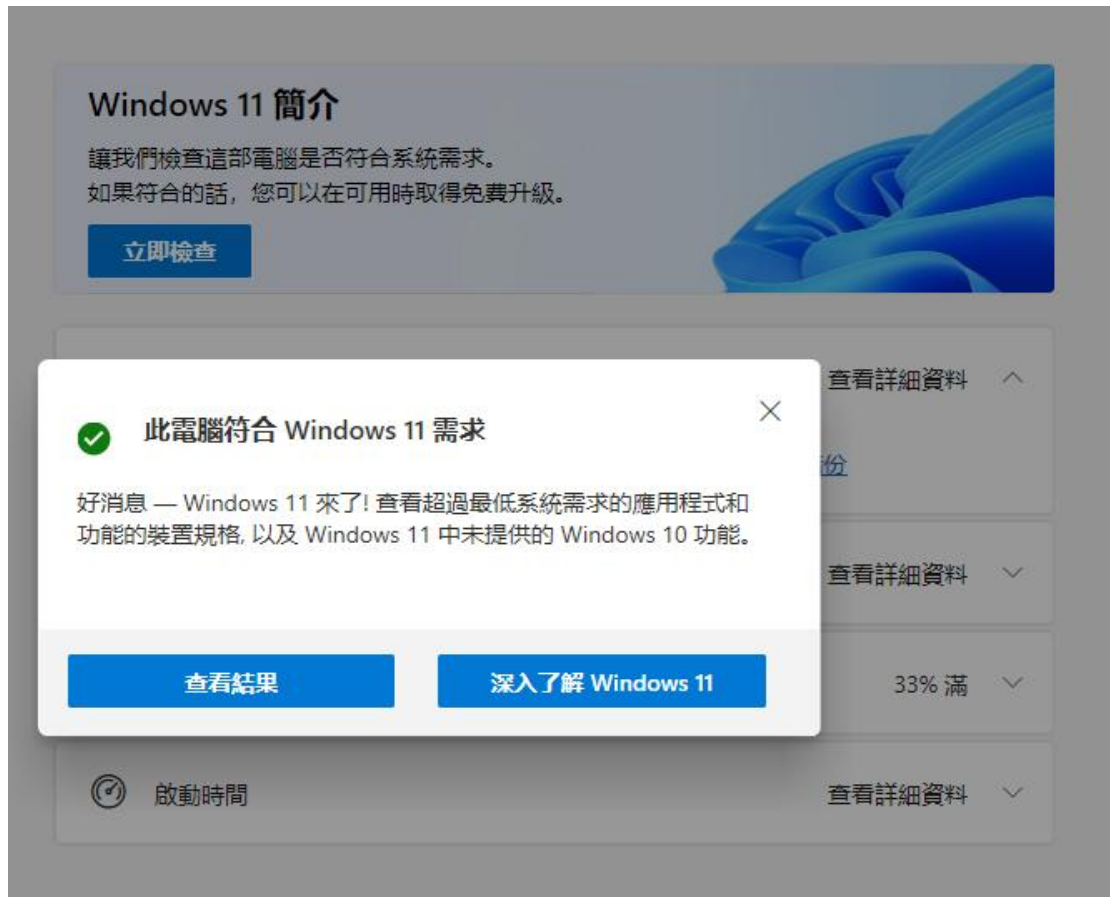

儲存空間 32% 滿 v

啟動時間 [查看詳細資料](#) v

關於

深入瞭解您在 HP Support Assistant 應用程式中的裝置

相關連結 [Windows 11 的其他資訊](#)

點擊立即檢查後，會顯示此台電腦是否符合 windows11 版本升級

進入各單位底下連結，找尋到自己單位，並依 excel 表內需填事項照實填入。

如下範例：